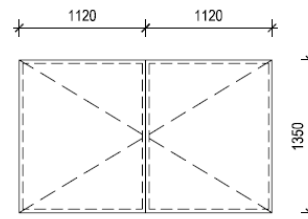

## NOVÁ DVÍŘKA HUP

rám křídel ocel. L profil 30x30, výplň plech  
zámek na čtyřhrannou klíčku  
nátěr základní antikorozní barva + vrchní PUR  
barva, odstín zelená dle stávající brány  
ROZMĚR NUTNO PŘESNĚ DOMĚŘIT  
DLE SKUTEČNOSTI NA MÍSTĚ STAVBY !